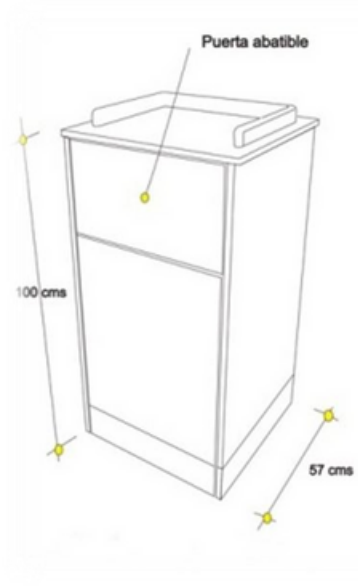

BANCOS FIJOS

**OTROS
MODELOS**

BCO20254

BCO20255

BCO20256

BCO20257

MESAS FIJAS

BOTE DE BASURA

- * Protección contra rayos UV.
- * Tubos para plegado planos, para un mejor resguardo.
- * Marcos de acero
- * Medidas aproximadas:
182.9x144.8x73.7 cm

MESA INFANTIL PICNIC

- Fabricado con plástico grueso y duradero y cuenta con un elegante paraguas que brinda protección UV contra los rayos nocivos del sol.**
- * Tiene capacidad para hasta cuatro niños.**
- * Capacidad de peso de 23 kg. por banco.**
- * Incluye un mango de palanca en el paraguas que permite subirlo o bajarlo fácilmente con manos pequeñas.**
- * Proporciona una configuración y desmontaje sin herramientas y es adecuado para uso en interiores y exteriores para mayor comodidad.**