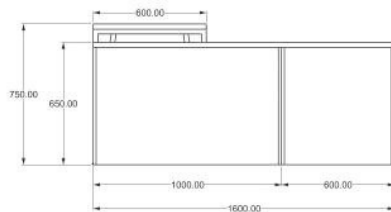

Escritorio VADOOM D

Ejecutivo

COLECCIÓN

Modelo: Ejecutivo

Material: Melamina / 28mm / 16mm / Metal

Accesorios: Pasacables / Vertebra / Pata intercambiable

Medidas: