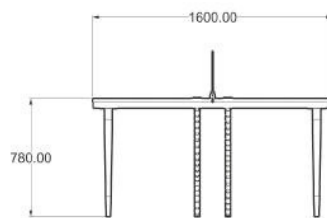

Biombo opción a melamina

COLECCIÓN

Modelo: Operativo

Material: Melamina / 28mm / 16mm

Accesorios: Pasacables / Vertebra

Medidas:

50

Estación de trabajo WORK/E