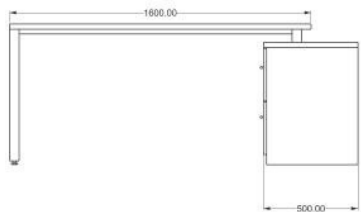

Escritorio VADOOM D

Ejecutivo

COLECCIÓN

Modelo: Ejecutivo

Material: Melamina / 28mm / 16mm / Metal

Accesorios: Pasacables / Vertebra / Pata intercambiable

Medidas: