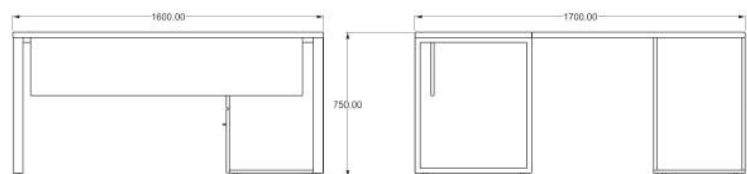

Escritorio **Cubo B**

Ejecutivo

COLECCIÓN

Modelo: Ejecutivo

Material: Melamina / 28mm / 16mm / Metal

Accesorios: Pasacables / Vertebra / Canaleta

Medidas: