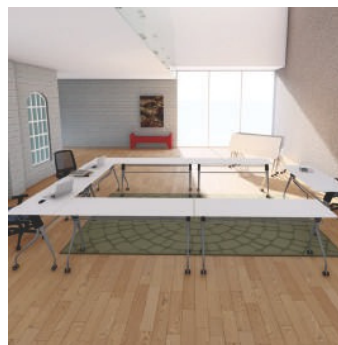

LÍNEA VICTORIA