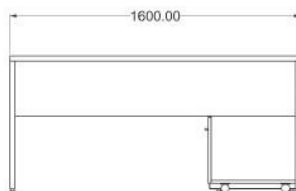

Estación de trabajo FANCY FRIDA

Operativo

COLECCIÓN

Modelo: Operativo

Material: Melamina / 28mm / 16mm

Accesorios: Pasacables / Vertebra

Medidas: