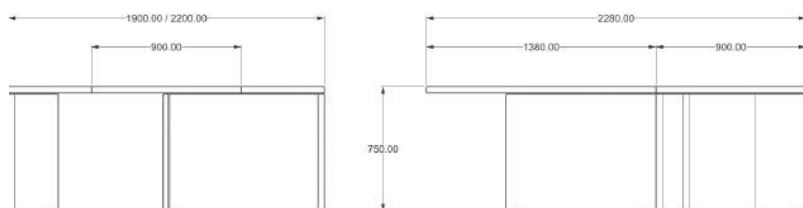

Directivo

Escritorio **JULIANA C**

COLECCIÓN

Modelo: Directivo

Material: Melamina / MDF / 40mm

Accesorios: Patas melamina

Diseñador: Paolo Pampanoni

Certificado: ISO 9001

Medidas: