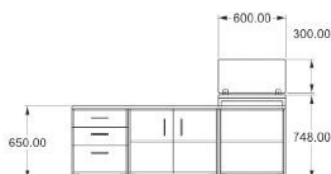

Operativo

Estación de trabajo CUBO D

COLECCIÓN

Modelo: Operativo

Material: Melamina / 28mm / 16mm /
Cristal / Metal

Accesorios: Pasacables / Vertebra /
Opción Pata Panelable / Canaleta

Medidas: