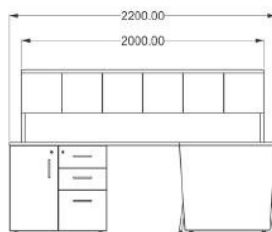

Escritorio **VADOOM B**

Ejecutivo

COLECCIÓN

Modelo: Ejecutivo

Material: Melamina / 28mm / 16mm / Metal

Accesorios: Pasacables / Vertebra / Pata intercambiable

Medidas: