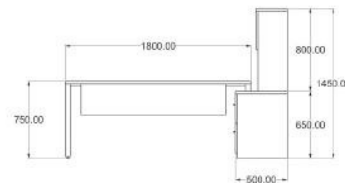

COLECCIÓN

Modelo: Directivo

Material: Melamina / MDF / 40mm

Accesorios: Lateral central

Medidas:

Escritorio JULIANA B

Directivo

COLECCIÓN

COLECCIÓN

Modelo: Ejecutivo

Material: Melamina / 28mm / 16mm /
Metal

Vista interna

Librero de sobreponer

Medidas:

Ejecutivo

Escritorio **Cubo A**