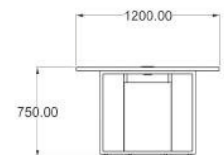

Modelo: Ejecutivo

Material: Melamina / 28mm / 16mm /
Cristal / Metal

Accesorios: Pasacables / Vertebra /
Opción Pata Panelable / Canaleta

Pata panelable

Opción a miniport

Medidas:

LÍNEA FRIDA

Escritorio FRIDA CLIP