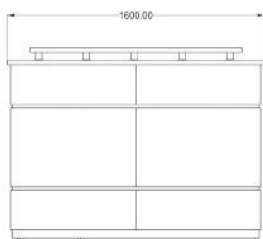

Accesorios: Pasacables / Vertebra

Recepción semicurva

Vista interna

Medidas:

INOVA EVOLUCIÓN EN MUEBLES S.A DE C.V

TELÉFONO (S):
(55)55738432
(55) 55737795

WHATSAPP: 5523350067

PÁG WEB: www.inovamuebles.com.mx