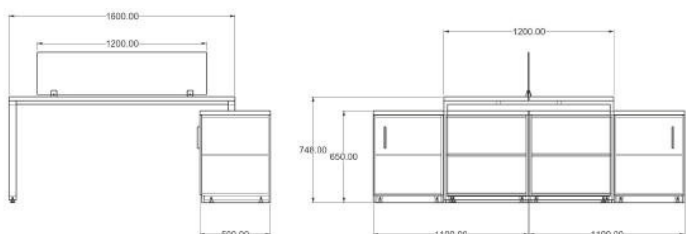

Estación de trabajo CUBO E

Operativo

COLECCIÓN

Modelo: Operativo

Material: Melamina / 28mm / 16mm /
Cristal / Metal

Accesorios: Pasacables / Vertebra /
Canaleta

Medidas: