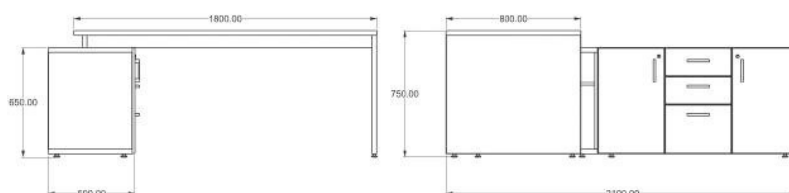

Escritorio FRIDA CLIP

Ejecutivo

COLECCIÓN

Modelo: Ejecutivo

Material: Melamina / 28mm / 16mm

Accesorios: Pasacables / Vertebra

Medidas: