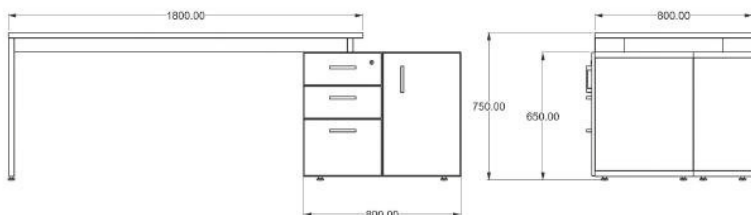

Ejecutivo

ESCRITORIO FRIDA KLIPC20

COLECCIÓN

Modelo: Ejecutivo

Material: Melamina / 28mm / 16mm

Accesorios: Pasacables / Vertebra

Medidas: