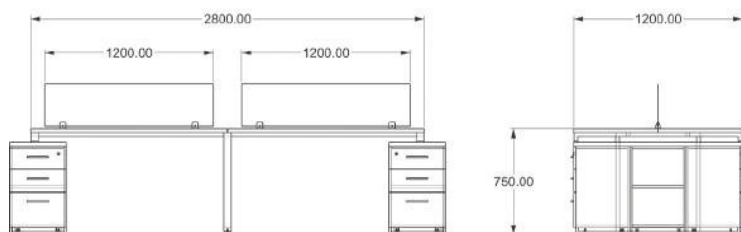

Operativo

Estación de trabajo CUBO EDT 22

COLECCIÓN

Modelo: Operativo

Material: Melamina / 28mm / 16mm /
Cristal / Metal

Accesorios: Pasacables / Vertebra /
Opción Pata Panelable / Canaleta

Medidas: