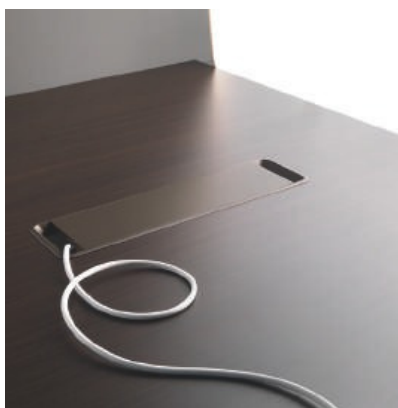

LÍNEA JULIANA