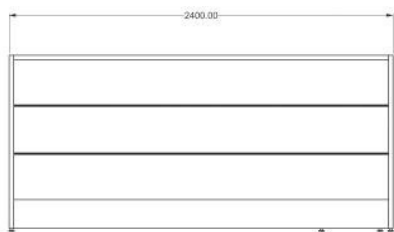

Panel ranurado

Cajonera

Opción en L

COLECCIÓN

Modelo: Recepción

Material: Melamina / Laminado plástico / 28mm / 16mm

Accesorios: Pasacables / Vertebra

Medidas: