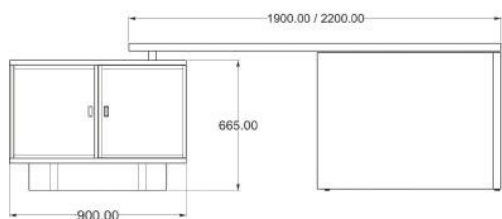

COLECCIÓN

Modelo: Directivo

Material: Melamina / MDF / 40mm

Accesorios: Lateral central

Medidas:

Escritorio JULIANA B

Directivo

COLECCIÓN

Modelo: Directivo

Material: Melamina / MDF / 40mm

Accesorios: Credenza

Credenza abierta

Vista interna

Vista Frontal

Medidas:

Directivo