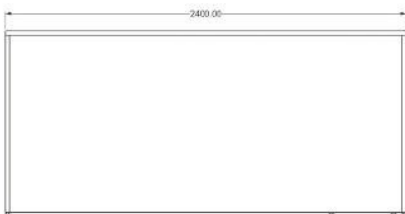

Recepción **DARÍO**

Recepciones

COLECCIÓN

Modelo: Recepción

Material: Melamina / Laminado plástico / 28mm / 16mm

Accesorios: Pasacables / Vertebra

Medidas: