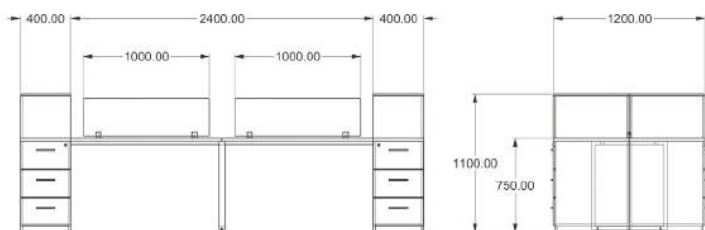

Estación de trabajo Cubo EDT23

Operativo

COLECCIÓN

Modelo: Operativo

Material: Melamina / 28mm / 16mm /
Cristal / Metal

Accesorios: Pasacables / Vertebra /
Opción Pata Panelable / Canaleta

Medidas: