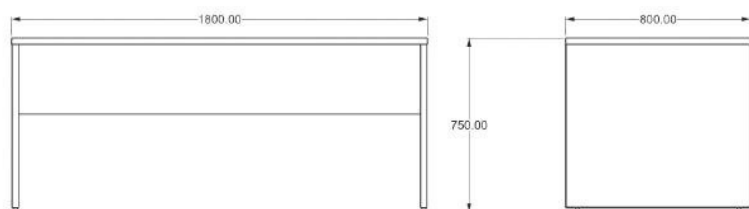

Ejecutivo

Escritorio FRI.DA CLIP-FALDON

COLECCIÓN

Modelo: Ejecutivo

Material: Melamina / 28mm / 16mm

Accesorios: Pasacables / Vertebra

Medidas: