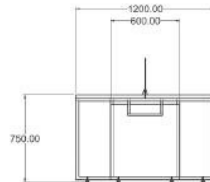

Operativo

Estación de trabajo CUBO F

COLECCIÓN

Modelo: Operativo

Material: Melamina / 28mm / 16mm /
Cristal / Metal

Accesorios: Pasacables / Vertebra /
Opción Pata Panelable / Canaleta

Medidas: