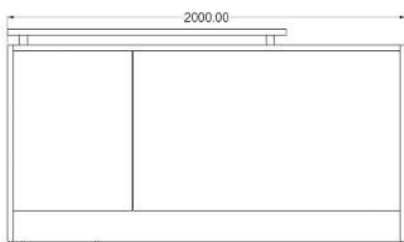

Modelo: Recepción

Material: Melamina / Laminado plástico / 28mm / 16mm

Accesorios: Pasacables / Vertebra

Veteados encontrados

Vista interna

Medidas:

Recepciones

Recepción **VARELA**