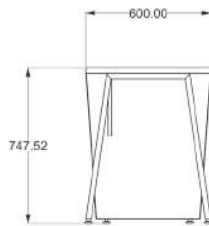

Patas de metal

Pata combinada

Patas en melamina

COLECCIÓN

Modelo: Ejecutivo

Material: Melamina / 28mm / 16mm / Metal

Accesorios: Pasacables / Vertebra / Pata intercambiable

Medidas: