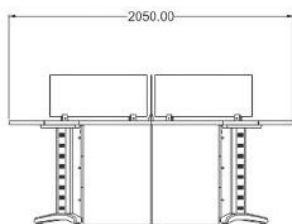

Estación de trabajo EDGE A

Operativo

COLECCIÓN

Modelo: Operativo

Material: Melamina / 28mm / 16mm

Accesorios: Pasacables / Vertebra

Medidas: