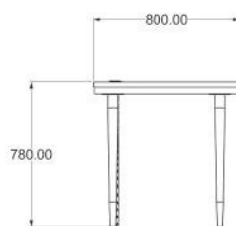

Escritorio ARQ A

Ejecutivo

COLECCIÓN

Modelo: Ejecutivo

Material: Melamina / 28mm / 16mm

Accesorios: Pasacables / Vertebra

Medidas: