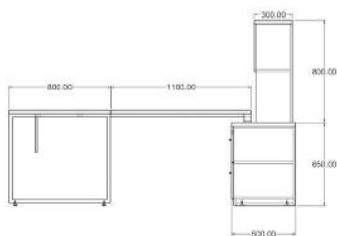

COLECCIÓN

Modelo: Directivo

Material: Melamina / MDF / 40mm

Accesorios: Lateral central

Medidas:

Escritorio JULIANA B

Directivo

COLECCIÓN

Modelo: Directivo

Material: Melamina / MDF / 40mm

Accesorios: Credenza

Credenza abierta

Vista interna

Vista Frontal

Medidas:

Directivo

COLECCIÓN

Modelo: Ejecutivo

Material: Melamina / 28mm / 16mm /
Metal

Vista interna

Librero de sobreponer

Medidas:

Ejecutivo

Escritorio **Cubo A**

Cajonera

Librero de Sobreponer

COLECCIÓN

Modelo: Ejecutivo

Material: Melamina / 28mm / 16mm / Metal

Accesorios: Pasacables / Vertebra / Canaleta

Medidas:

Escritorio **Cubo B**