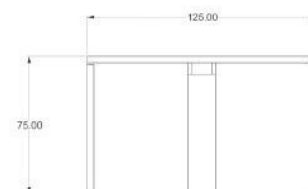

Mesas Juliana de juntas

Directivo

COLECCIÓN

Modelo: Directivo

Material: Melamina / MDF / 40mm

Accesorios: Pasacables / Miniport

Medidas: