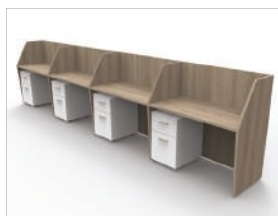

Módulo individual