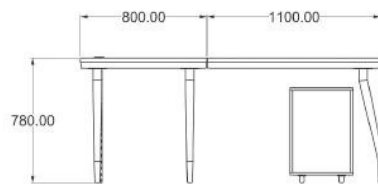

Material: Melamina / 28mm / 16mm

Accesorios: Pasacables / Vertebra

Estación para 2 usuarios

Biombo opción a melamina

Medidas:

Operativo

Estación de trabajo ARQ TEAM

Estación recta 2 usuarios