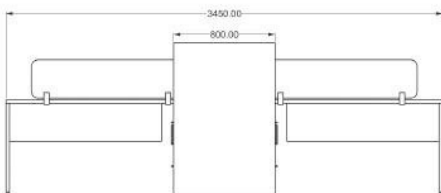

Biombo

COLECCIÓN

Modelo: Operativo

Material: Melamina / 28mm / 16mm / Metal

Accesorios: Pasacables / Vertebra / Pata intercambiable

Medidas:

Mesa de Juntas VADOOM GATHER

Ejecutivo