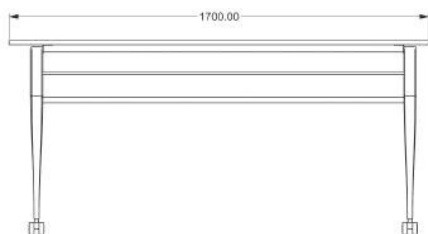

ESCRITORIO PARA CAPACITACIÓN VICTORIA R

Operativo

COLECCIÓN

Modelo: Operativo

Material: Melamina / 28mm / 16mm

Accesorios: Pasacables / Vertebra

Medidas: