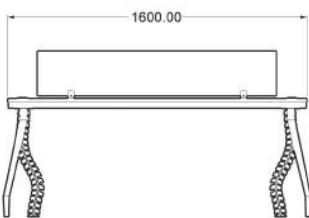

Biombo opción a melamina

COLECCIÓN

Modelo: Operativo

Material: Melamina / 28mm / 16mm

Accesorios: Pasacables / Vertebra

Medidas:

50

Estación de trabajo WORK/E