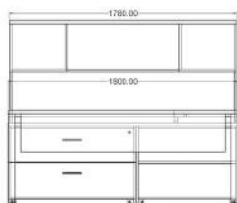

COLECCIÓN

Modelo: Directivo

Material: Melamina / MDF / 40mm

Accesorios: Lateral central

Medidas:

Escritorio JULIANA B

Directivo

COLECCIÓN

Modelo: Directivo

Material: Melamina / MDF / 40mm

Accesorios: Credenza

Credenza abierta

Vista interna

Vista Frontal

Medidas:

Directivo

COLECCIÓN

Modelo: Ejecutivo

Material: Melamina / 28mm / 16mm /
Metal

Vista interna

Librero de sobreponer

Medidas:

Ejecutivo

Escritorio **Cubo A**

Cajonera

Librero de Sobreponer

COLECCIÓN

Modelo: Ejecutivo

Material: Melamina / 28mm / 16mm / Metal

Accesorios: Pasacables / Vertebra / Canaleta

Medidas:

Escritorio **Cubo B**