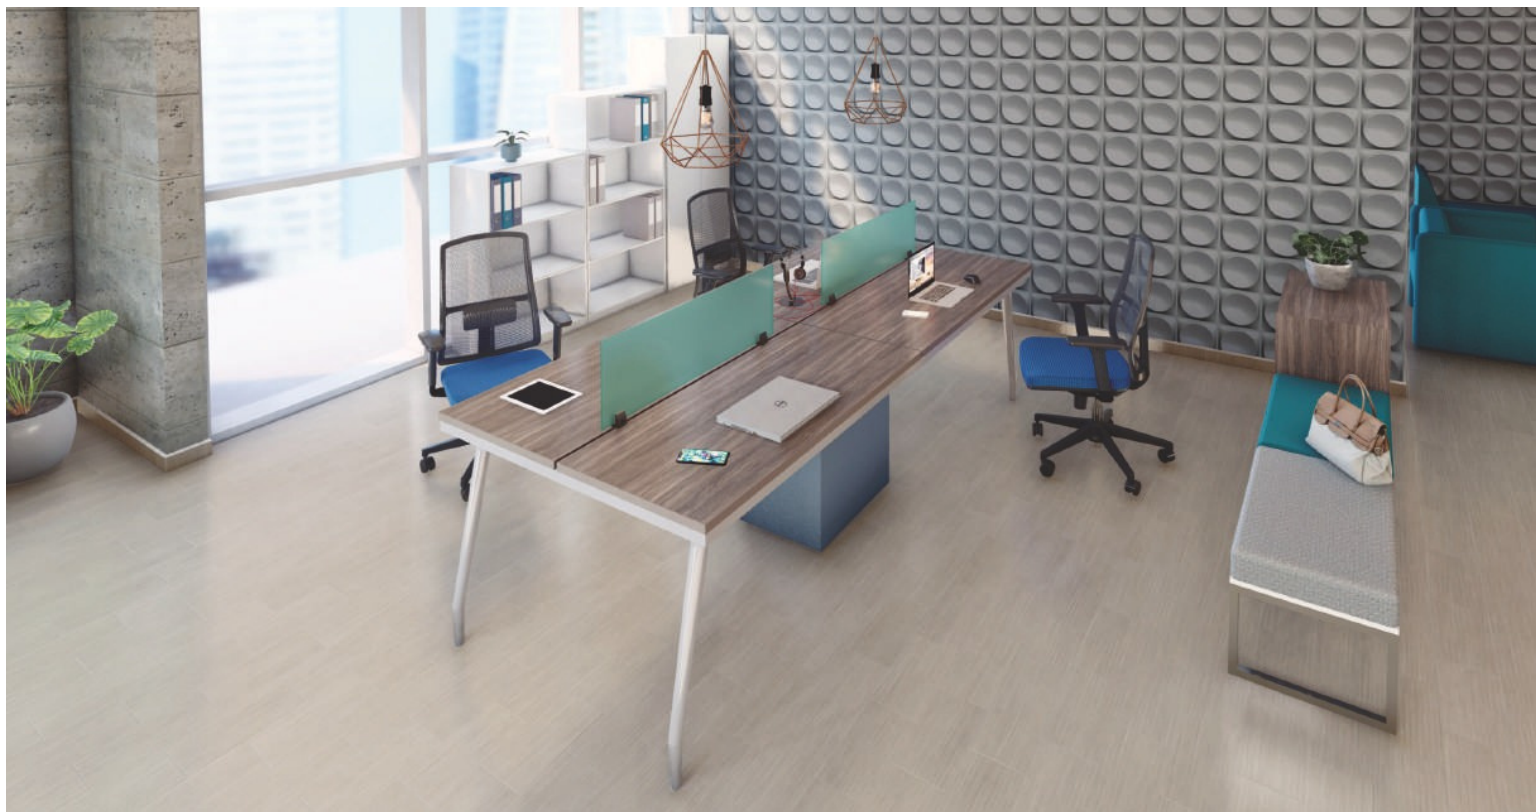

Estación de trabajo WORK/E

Operativo

COLECCIÓN

Modelo: Operativo

Material: Melamina / 28mm / 16mm

Accesorios: Pasacables / Vertebra