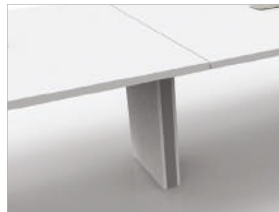

Pata panelable