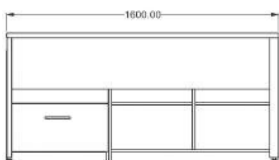

Ejecutivo

Escritorio VADOOM CLIP

COLECCIÓN

Modelo: Ejecutivo

Material: Melamina / 28mm / 16mm / Metal

Accesorios: Pasacables / Vertebra / Pata intercambiable

Medidas: