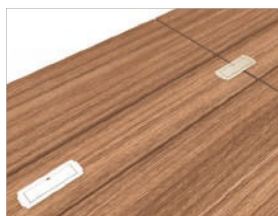

Mesa de Juntas VADOOM GATHER

Ejecutivo

COLECCIÓN

Modelo: Ejecutivo

Material: Melamina / 28mm / 16mm / Metal

Accesorios: Pasacables / Vertebra / Pata intercambiable / Miniport

Miniport

Medidas: