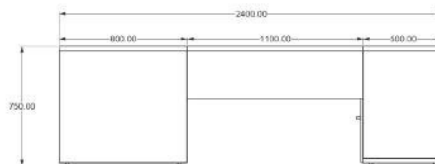

Escritorio **FRIDA AG-120**

Ejecutivo

COLECCIÓN

Modelo: Ejecutivo

Material: Melamina / 28mm / 16mm

Accesorios: Pasacables / Vertebra

Medidas: