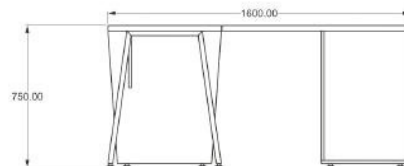

Ejecutivo

Escritorio VADOOM C

COLECCIÓN

Modelo: Ejecutivo

Material: Melamina / 28mm / 16mm / Metal

Accesorios: Pasacables / Vertebra / Pata intercambiable

Medidas: