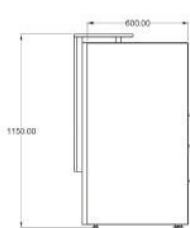

Recepción **DARÍO**

Recepciones

COLECCIÓN

Modelo: Recepción

Material: Melamina / Laminado plástico / 28mm / 16mm

Accesorios: Pasacables / Vertebra

Costado con corte en ángulo

Cajonera

Opción en L

Medidas:

Recepción DULOCK

Panel elevado

Vista interna

Opción en L

COLECCIÓN

Modelo: Recepción

Material: Melamina / Laminado plástico / 28mm / 16mm

Accesorios: Pasacables / Vertebra

Medidas:

Recepción PUK CURVE

Recepciones

COLECCIÓN

Modelo: Recepción

Material: Melamina / Laminado plástico / 28mm / 16mm