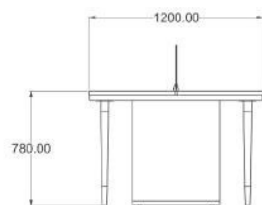

Operativo

COLECCIÓN

Modelo: Operativo

Material: Melamina / 28mm / 16mm

Accesorios: Pasacables / Vertebra

Estación recta 4 usuarios

Cubo electrificable

Medidas: