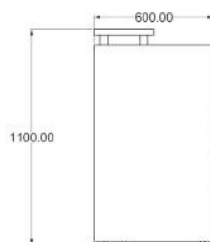

Modelo: Recepción

Material: Melamina / Laminado plástico / 28mm / 16mm

Accesorios: Pasacables / Vertebra

Veteados encontrados

Vista interna

Medidas:

Recepciones

Recepción **VARELA**