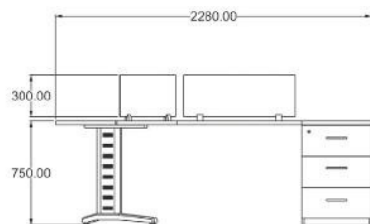

Estación de trabajo EDGE A

Operativo

COLECCIÓN

Modelo: Operativo

Material: Melamina / 28mm / 16mm

Accesorios: Pasacables / Vertebra

Medidas: