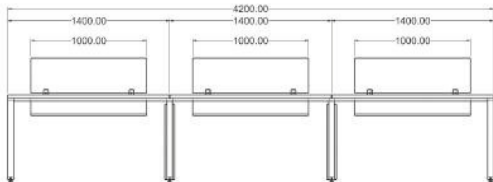

Operativo

Estación de trabajo CUBO F

COLECCIÓN

Modelo: Operativo

Material: Melamina / 28mm / 16mm /
Cristal / Metal

Accesorios: Pasacables / Vertebra /
Opción Pata Panelable / Canaleta

Medidas: