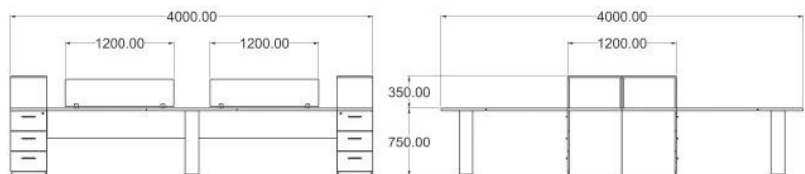

Estación de trabajo HBK E-WORK

Operativo

COLECCIÓN

Modelo: Operativo

Material: Melamina / 28mm / 16mm

Accesorios: Pasacables / Vertebra

Medidas: