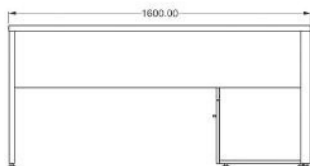

Ejecutivo

Escritorio VADOOM C

COLECCIÓN

Modelo: Ejecutivo

Material: Melamina / 28mm / 16mm / Metal

Accesorios: Pasacables / Vertebra / Pata intercambiable

Medidas: