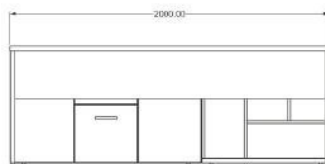

Escritorio **FRIDA AG-120**

Ejecutivo

COLECCIÓN

Modelo: Ejecutivo

Material: Melamina / 28mm / 16mm

Accesorios: Pasacables / Vertebra

Medidas: