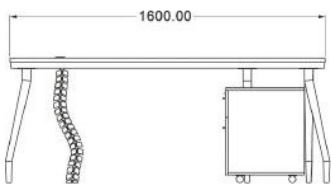

Material: Melamina / 28mm / 16mm

Accesorios: Pasacables / Vertebra

Estación para 2 usuarios

Biombo opción a melamina

Medidas:

Operativo

Estación de trabajo ARQ TEAM

Estación recta 2 usuarios