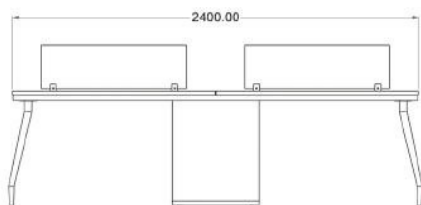

Operativo

COLECCIÓN

Modelo: Operativo

Material: Melamina / 28mm / 16mm

Accesorios: Pasacables / Vertebra

Estación recta 4 usuarios

Cubo electrificable

Medidas: