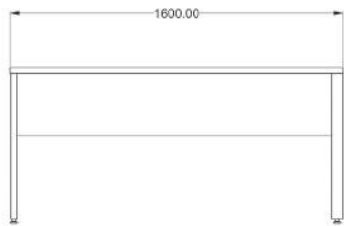

Patas de metal

Pata combinada

Patas en melamina

COLECCIÓN

Modelo: Ejecutivo

Material: Melamina / 28mm / 16mm / Metal

Accesorios: Pasacables / Vertebra / Pata intercambiable

Medidas: