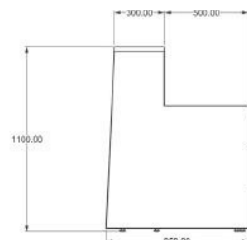

Recepción **DARÍO**

Recepciones

COLECCIÓN

Modelo: Recepción

Material: Melamina / Laminado plástico / 28mm / 16mm

Accesorios: Pasacables / Vertebra

Medidas: