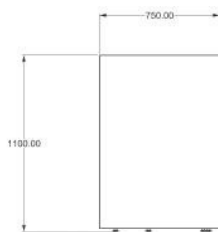

Modelo: Recepción

Material: Melamina / Laminado plástico / 28mm / 16mm

Accesorios: Pasacables / Vertebra

Veteados encontrados

Vista interna

Medidas:

Recepciones

Recepción **VARELA**

Panel ranurado

Cajonera

Opción en L

COLECCIÓN

Modelo: Recepción

Material: Melamina / Laminado plástico / 28mm / 16mm

Accesorios: Pasacables / Vertebra

Medidas: