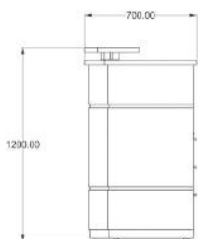

Material: Melamina / Laminado plástico / 28mm / 16mm

Accesorios: Pasacables / Vertebra

Medidas:

Recepción PUK CURVE

Recepciones

COLECCIÓN

Modelo: Recepción

Material: Melamina / Laminado plástico / 28mm / 16mm

Accesorios: Pasacables / Vertebra

Recepción semicurva

Vista interna

Medidas:

INOVA EVOLUCIÓN EN MUEBLES S.A DE C.V

TELÉFONO (S):
(55)55738432
(55) 55737795

WHATSAPP: 5523350067

PÁG WEB: www.inovamuebles.com.mx