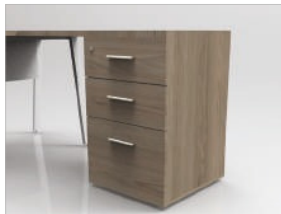

Medidas:

Ejecutivo

Escritorio VADOOM C

Pata metálica

Cajonera pedestal

COLECCIÓN

Modelo: Ejecutivo

Material: Melamina / 28mm / 16mm / Metal