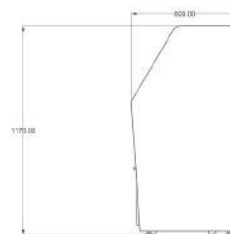

Estación de trabajo VADOOM FANCY

Operativo

COLECCIÓN

Modelo: Operativo

Material: Melamina / 28mm / 16mm / Metal

Accesorios: Pasacables / Vertebra / Pata intercambiable

Medidas: