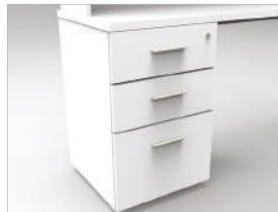

Cajonera

Librero de Sobreponer

COLECCIÓN

Modelo: Ejecutivo

Material: Melamina / 28mm / 16mm / Metal

Accesorios: Pasacables / Vertebra / Canaleta

Medidas:

Escritorio **Cubo B**

Ejecutivo

COLECCIÓN

Modelo: Ejecutivo

Material: Melamina / 28mm / 16mm / Metal

Accesorios: Pasacables / Vertebra / Canaleta

Cajonera Lateral

Vertebra

Medidas: