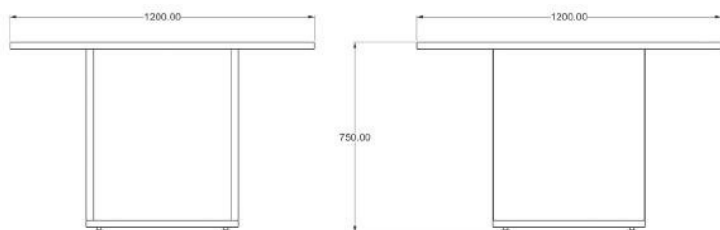

Ejecutivo

FRI-MEETING

COLECCIÓN

Modelo: Ejecutivo FRI MEETING

Material: Melamina / 28mm / 16mm

Accesorios: Pasacables / Vertebra

Medidas: