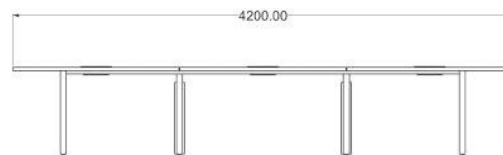

COLECCIÓN

Modelo: Operativo

Material: Melamina / 28mm / 16mm /
Cristal / Metal

Accesorios: Pasacables / Vertebra /
Opción Pata Panelable / Canaleta

Medidas:

Mesa de Juntas CUBO MDJ

Ejecutivo

COLECCIÓN

Modelo: Ejecutivo

Material: Melamina / 28mm / 16mm /
Cristal / Metal

Accesorios: Pasacables / Vertebra /
Opción Pata Panelable / Canaleta

Pata panelable

Opción a miniport

Medidas:

LÍNEA FRIDA

Escritorio FRIDA CLIP