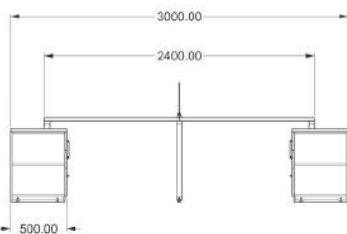

Operativo

Estación de trabajo CUBO D

COLECCIÓN

Modelo: Operativo

Material: Melamina / 28mm / 16mm /
Cristal / Metal

Accesorios: Pasacables / Vertebra /
Opción Pata Panelable / Canaleta

Medidas: