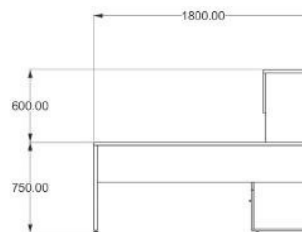

Escritorio **VADOOM B**

Ejecutivo

COLECCIÓN

Modelo: Ejecutivo

Material: Melamina / 28mm / 16mm / Metal

Accesorios: Pasacables / Vertebra / Pata intercambiable

Medidas: