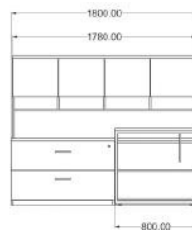

COLECCIÓN

Modelo: Ejecutivo

Material: Melamina / 28mm / 16mm /
Metal

Vista interna

Librero de sobreponer

Medidas:

Ejecutivo

Escritorio **Cubo A**

Cajonera

Librero de Sobreponer

COLECCIÓN

Modelo: Ejecutivo

Material: Melamina / 28mm / 16mm / Metal

Accesorios: Pasacables / Vertebra / Canaleta

Medidas:

Escritorio **Cubo B**