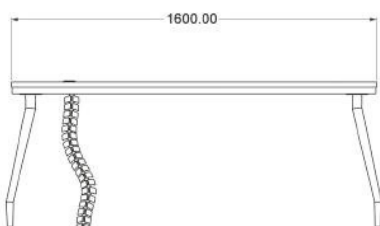

Escritorio ARQ A

Ejecutivo

COLECCIÓN

Modelo: Ejecutivo

Material: Melamina / 28mm / 16mm

Accesorios: Pasacables / Vertebra

Medidas: