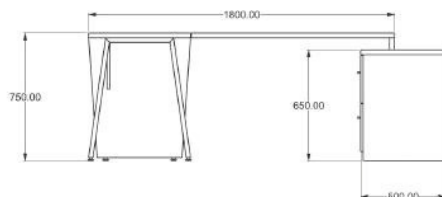

Ejecutivo

Escritorio VADOOM CLIP

COLECCIÓN

Modelo: Ejecutivo

Material: Melamina / 28mm / 16mm / Metal

Accesorios: Pasacables / Vertebra / Pata intercambiable

Medidas: