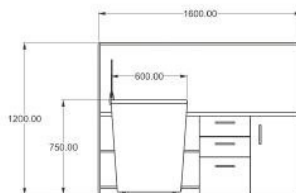

Operativo

Estación de trabajo VADOOM TEAM

COLECCIÓN

Modelo: Operativo

Material: Melamina / 28mm / 16mm / Metal

Accesorios: Pasacables / Vertebra / Pata intercambiable

Medidas: