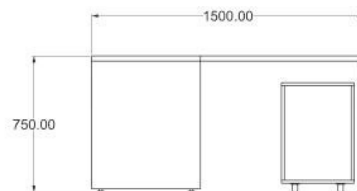

Estación de trabajo FANCY FRIDA

Operativo

COLECCIÓN

Modelo: Operativo

Material: Melamina / 28mm / 16mm

Accesorios: Pasacables / Vertebra

Medidas: