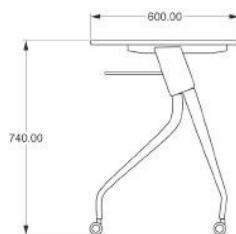

ESCRITORIO PARA CAPACITACIÓN VICTORIA R

Operativo

COLECCIÓN

Modelo: Operativo

Material: Melamina / 28mm / 16mm

Accesorios: Pasacables / Vertebra

Medidas: