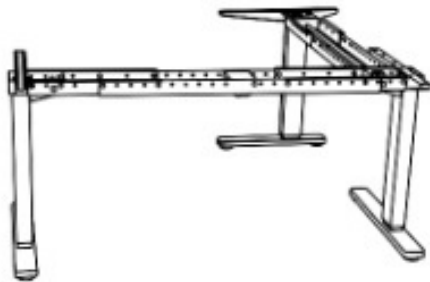

Escritorio Escuadra
EE.CAL | 120 → 190 + 145 → 180   Altura 68 → 113