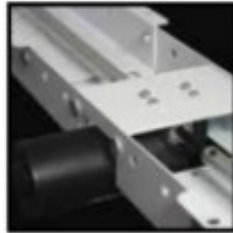

Escritorio Escuadra
EE.CAL | 120 → 190 + 145 → 180   Altura 68 → 113