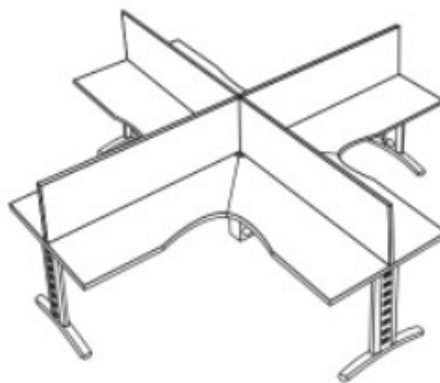

CUBIERTA ESCUADRA => 170X60X120

# CENTROS DE TRABAJO

CENTRO DE TRABAJO LINEAL VIENA  
CT2 VIEN=>270=>340

CENTRO DE TRABAJO DE 3 VIENA  
CT3 VIENA DIAMETRO 282=>376

CENTRO DE TRABAJO DE 4 VIENA  
CT4VIENA 244=>320